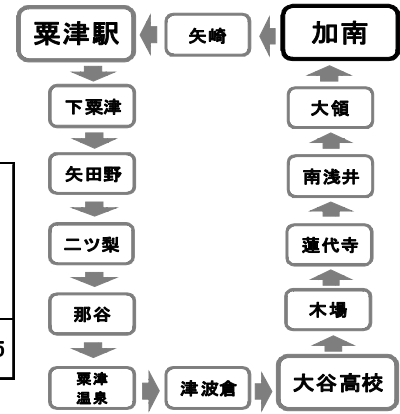

土曜日
(※予約がないとバスは運行しません)

2番線(粟津駅・下粟津・那谷方面)

平成29年4月3日～7月29日

※祝祭日は運行しません。

学校発		7:55	9:01	10:01	11:01	12:01	12:55	1:51	2:51	3:51	4:51	5:45
矢崎町	矢崎バス停		9:03	10:03	11:03		12:57	1:53	2:53	3:53		
粟津駅	橋本写真前		9:37	10:37	11:37		1:31	2:27	3:27	4:27		
島	きしもと歯科		9:07	10:07	11:07		1:01	1:57	2:57	3:57		
下粟津町	アスメニエ		9:08	10:08	11:08		1:02	1:58	2:58	3:58		
〃	矢田野郵便局		9:09	10:09	11:09		1:03	1:59	2:59	3:59		
〃	矢田野小学校		9:10	10:10	11:10		1:04	2:00	3:00	4:00		
二ツ梨町	集会所向		9:12	10:12	11:12		1:06	2:02	3:02	4:02		
那谷町	ヤマザキショップ		9:15	10:15	11:15		1:09	2:05	3:05	4:05		
馬場町	ゆのくにの森		9:17	10:17	11:17		1:11	2:07	3:07	4:07		
粟津温泉	そのサイクル		9:18	10:18	11:18		1:12	2:08	3:08	4:08		
〃	銀なべ食堂		9:19	10:19	11:19		1:13	2:09	3:09	4:09		
井ノ口町	サークルK		9:20	10:20	11:20		1:14	2:10	3:10	4:10		
津波倉町	加南バス亭		9:22	10:22	11:22		1:16	2:12	3:12	4:12		
〃	大谷高校		9:23	10:23	11:23		1:17	2:13	3:13	4:13		
木場台	加南バス亭		9:24	10:24	11:24		1:18	2:14	3:14	4:14		
木場町	木場渦ラーメン		9:26	10:26	11:26		1:20	2:16	3:16	4:16		
三谷町	辻商店		9:27	10:27	11:27		1:21	2:17	3:17	4:17		
蓮代寺町	Wind-Jam		9:29	10:29	11:29		1:23	2:19	3:19	4:19		
本江町	駐在所前		9:31	10:31	11:31		1:25	2:21	3:21	4:21		
〃	公設市場		9:32	10:32	11:32		1:26	2:22	3:22	4:22		
南浅井町	たむら薬局向		9:34	10:34	11:34		1:28	2:24	3:24	4:24		
大領町	なかよし幼稚園		9:35	10:35	11:35		1:29	2:25	3:25	4:25		
〃	モスパーカー		9:37	10:37	11:37		1:31	2:27	3:27	4:27		
学校着			9:40	10:40	11:40		1:34	2:30	3:30	4:30		

下表(朝バス)参照

下校専用

下校専用

下校専用

利用上のお願い

○時刻表を目安に5分くらい前にお待ちください。(交通状況等で、時間が多少前後することもあります)

○他の交通に迷惑とならない場所でお待ち下さい。

○バス路線沿いであればどこでも停まります。手をあげて合図をしてください。

2番線ルート

朝バス	学校発	7:55	7:59	8:01	8:05	8:08	8:11	8:13	8:15	8:17	8:18	8:20	8:22	8:24	8:25	8:26	8:28	8:31	8:32	8:37	8:45
	キタムラカメラ (大領町)																				
	(サンルート 日の出町)																				
	東ロケット (小松駅)																				
	(本折町) 日吉神社																				
	(須天町) 熊野神社																				
	(今江町) 駐在所																				
	ウィラ前																				
	学校着																				
	学校発																				
	(矢崎町) 矢崎バス停																				
	(粟津駅) 橋本写真館前																				
	粟津サナトリウム (矢田野町)																				
	コマツ教習所 (月津町)																				
	牧野整形外科 (四丁町)																				
	野立バス停 (野立町)																				
	シメノ薬局 (串町)																				
	串茶屋バス停 (串茶屋町)																				
	自衛隊																				
	学校着																				

加南自動車学校

小松市今江町ち94番地 TEL(0761)22-8816