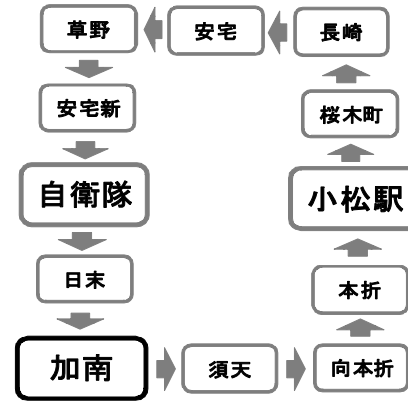

利用上のお願

○時刻表を目安に5分くらい前にお待ちください。(交通状況等で、時間が多少前後することもあります)

○他の交通に迷惑とならない場所でお待ち下さい。

○バス路線沿いであればどこでも停まります。手をあげて合図をしてください。

朝バス	学校発	キタムラカメラ (大領町)	(サンルート) (日の出町)	東口ロータリー (小松駅)	日吉神社 (本折町)	熊野神社 (須天町)	(駐在所) (今江町)	ヴィラ前	学校着	学校発	矢崎バス停 (矢崎町)	橋本写真館前 (栗津町)	栗津サナトリウム (矢田野町)	コマツ教習所 (月津町)	牧野整形外科 (四丁町)	野立バス停 (野立町)	馬場歯科 (串町)	串茶屋バス停 (串茶屋町)	自衛隊	学校着
	7:55	7:59	8:01	8:05	8:08	8:11	8:13	8:15	8:17	8:18	8:20	8:22	8:24	8:25	8:26	8:28	8:31	8:32	8:37	8:45